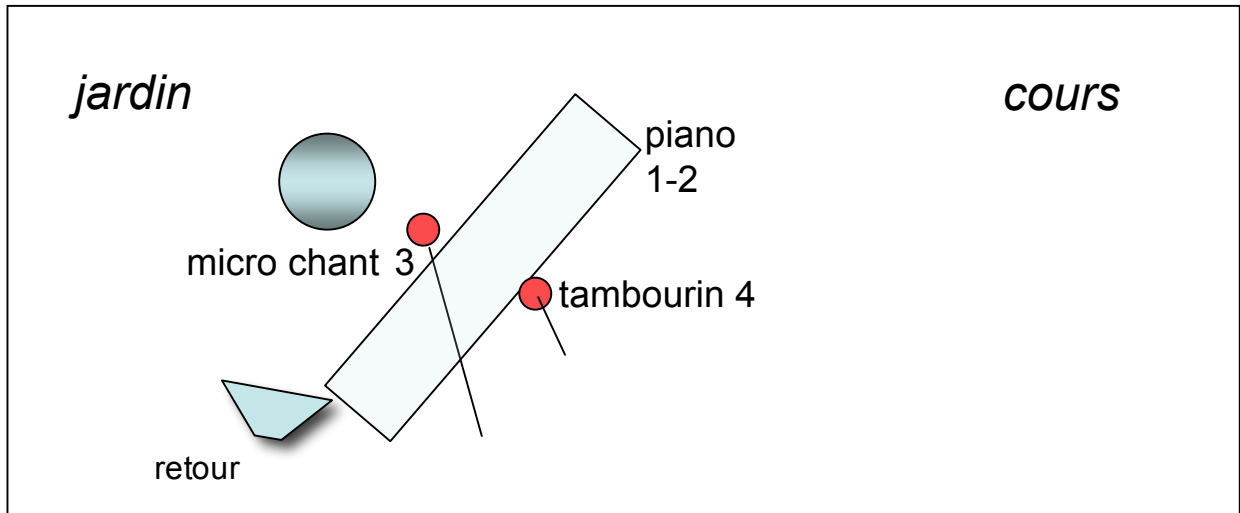

LIZ VAN DEUQ - détail de la formation plan de scène

PATCH	LIGNE	MIC/DI	INSERT
1	PIANO (L)	DI ACTIVE	
2	PIANO (R)	DI ACTIVE	
3	VOIX PIANO	BETA 58 (fourni)	COMP
4	TAMBOURINS PIED	SM 81 ou équivalent (non-fourni)	